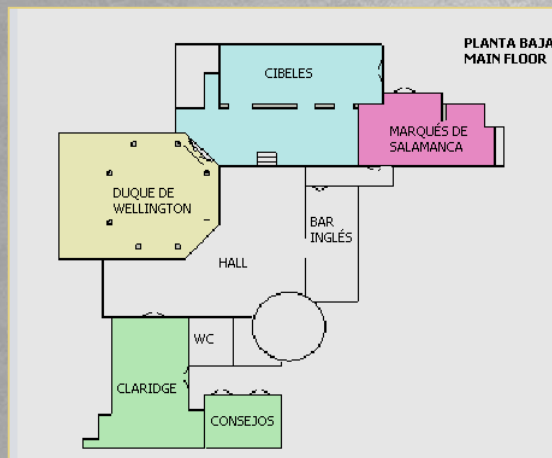

# *The Wellington Club*

- *Private Lounge for The Wellington Club Rooms*

- *Located in the most privileged area of the hotel*

# Meeting Spaces

SALON	TEATRO	ESCUELA	IMPERIAL	COCTEL	BANQUETE	CABARET	U	M2	DIMENSIONES	ALTURA
DUQUE	300	180	50	240	225	104	50	280	18,80x14,80	4,3
DUQUE AL REVES	150	80	50	240	130	72	50	216	16,2x13,00	3,03
CIBELES	90	90	50	130	120	56	25	216	16,2x13,00	3,03
CLARIDGE	120	80	45	100	120	75	45	155	15,50x10,00	3,8
CONSEJOS	50	30	28	30	35	24	28	55	9,18x6,00	3,8
CLARIDGE / CONS	180	120	50	200	155	80	55	210		3,8
M. SALAMANCA	70	41	30	80	62	40	34	70	10,70x8,50	3
VELAZQUEZ	90	50	25	60	60	40	20	100	10,00x10,00	2,65
RECOLETOS	-	-	12	-	-	-	-	26	6,00x4,40	2,75
ALCALA 1	25	20	14	20	20	20	12	28	6,25x4,50	2,75
ALCALA 2	25	20	14	20	20	20	14	31	6,25x5,00	2,75
ALCALA	50	35	30	40	45	40	30	60	6,25x9,60	2,75
VILLANUEVA	80	55	34	65	50	40	36	75	11,70x6,40	2,81
RETIRO 3	25	20	14	20	20	20	14	31	6,30x5,00	2,75
RETIRO 4	30	20	18	25	25	20	16	38	6,30x6,00	2,75
RETIRO	60	40	34	50	50	40	32	70	11,00x6,30	2,75
GOYA	-	-	10	-	-	-	-	18	4,00x4,50	

## *Multifunctional space*

**Cibeles**  
216 m2

  
*Hotel Wellington*