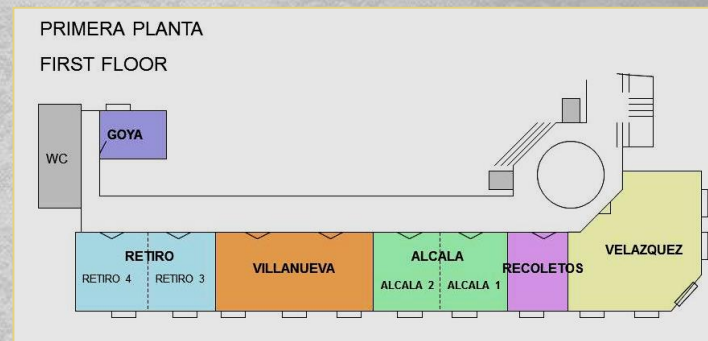

# *The Wellington Club*

- *Private Lounge for The Wellington Club Rooms*

- *Located in the most privileged area of the hotel*

# Meeting Spaces

SALON	TEATRO	ESCUELA	IMPERIAL	COCTEL	BANQUETE	CABARET	U	M2	DIMENSIONES	ALTURA
DUQUE	300	180	50	240	225	104	50	280	18,80x14,80	4,3
DUQUE AL REVES	150	80	50	240	130	72	50	216	16,2x13,00	3,03
CIBELES	90	90	50	130	120	56	25	216	16,2x13,00	3,03
CLARIDGE	120	80	45	100	120	75	45	155	15,50x10,00	3,8
CONSEJOS	50	30	28	30	35	24	28	55	9,18x6,00	3,8
CLARIDGE / CONS	180	120	50	200	155	80	55	210		3,8
M. SALAMANCA	70	41	30	80	62	40	34	70	10,70x8,50	3
VELAZQUEZ	90	50	25	60	60	40	20	100	10,00x10,00	2,65
RECOLETOS	-	-	12	-	-	-	-	26	6,00x4,40	2,75
ALCALA 1	25	20	14	20	20	20	12	28	6,25x4,50	2,75
ALCALA 2	25	20	14	20	20	20	14	31	6,25x5,00	2,75
ALCALA	50	35	30	40	45	40	30	60	6,25x9,60	2,75
VILLANUEVA	80	55	34	65	50	40	36	75	11,70x6,40	2,81
RETIRO 3	25	20	14	20	20	20	14	31	6,30x5,00	2,75
RETIRO 4	30	20	18	25	25	20	16	38	6,30x6,00	2,75
RETIRO	60	40	34	50	50	40	32	70	11,00x6,30	2,75
GOYA	-	-	10	-	-	-	-	18	4,00x4,50	